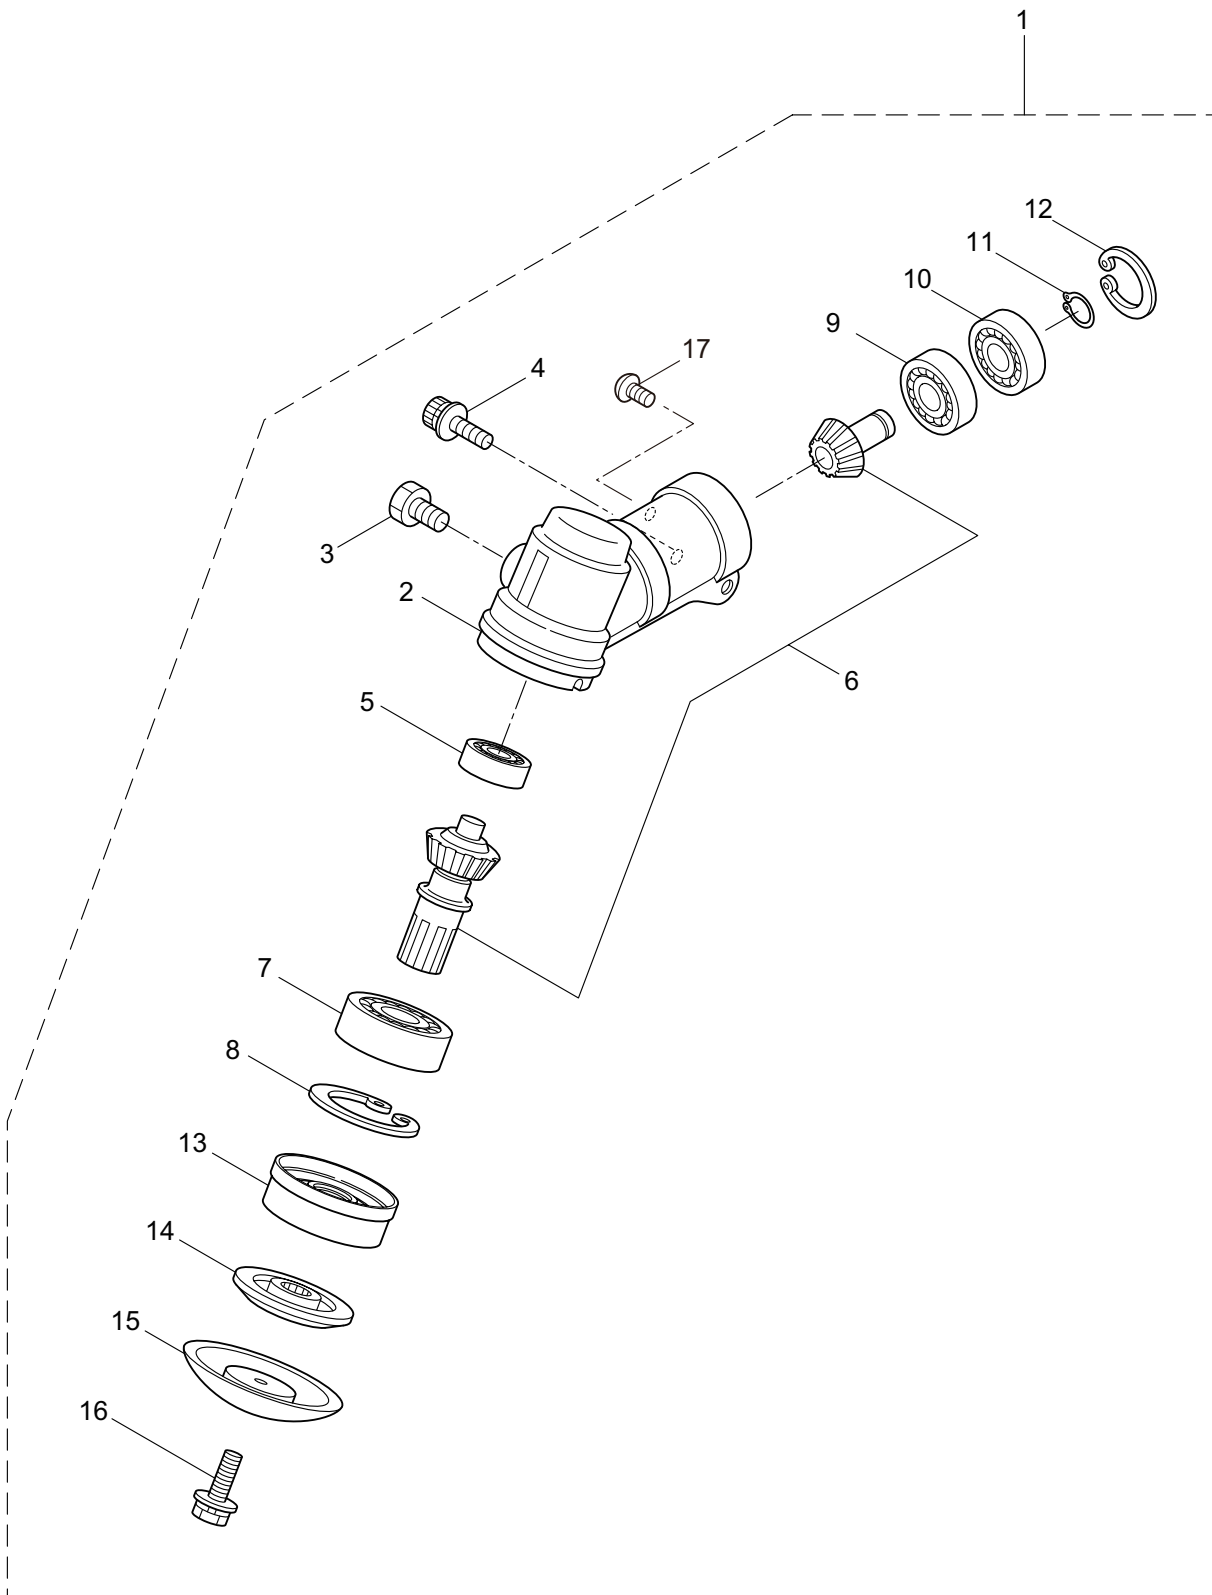

PARTS LIST

1. MX24 MAIN BODY

Ref.No.	Part No.
1-1	363907
1-1	363918
1-2	221473
1-3	221474
1-4	016405
1-5	013825
1-6	261612
1-7	224123
1-8	226399
1-9	229091
1-10	223153
1-11	215533
1-12	261762
1-13	233272
1-14	223188
1-15	228043
1-16	224324
1-17	222520
1-18	213171
1-19	215608
1-20	089846
1-21	261250
1-22	232075
1-23	231232
1-24	227819
1-25	221580
1-26	232076
1-27	227820
1-28	220632
1-29	231704
1-30	231882
1-31	230747
1-32	261250
1-33	228325
1-34	230748
1-35	220533
1-36	231657

2. MX24
GEARCASE

Ref.No.	Part No.
2-1	232070
2-2	226284
2-3	225897
2-4	226285
2-5	227108
2-6	112184
2-7	054676
2-8	225898
2-9	226286
2-10	228477
2-11	140270
2-12	261246
2-13	225891
2-14	225892
2-15	225893
2-16	219087

2. GEARCASE GT-TURBO

Ref. No.	Part No.	Part Name	Q'ty	Remarks
2-1	232926	Gearcase Ass'y	1	Incl.2-17
2-2	232719	Gearcase	1	
2-3	234109	Bolt	1	M8x8
2-4	261246	Cap Screw	1	M5x25
2-5	210560	Bearing	1	#609
2-6	233332	Gear Set	1	
2-7	232724	Bearing	1	#6203 2RS
2-8	012381	Snap Ring	1	#40
2-9	210560	Bearing	1	#609
2-10	140268	Bearing	1	#609Z
2-11	228477	Snap Ring	1	#9
2-12	140270	Snap Ring	1	#24
2-13	232927	Boss Adapter	1	
2-14	232928	Clamping Washer	1	
2-15	210308	Stabilizer	1	
2-16	215610	Bolt	1	M8x22,Counterclockwise
2-17	219087	Cap Screw	1	M5x10

3. MX24 ENGINE

Ref.No.	Part No.
3-1	858978
3-2	266249
3-3	283420
3-4	267290
3-5	263772
3-6	267049
3-7	269826
3-8	281524
3-9	266264
3-10	280409
3-11	282926
3-12	283983
3-13	283984
3-14	280144
3-15	280341
3-16	280488
3-17	261492
3-18	261386
3-19	055185
3-20	261612
3-21	283265
3-22	263789
3-23	281185
3-24	261037
3-25	261576
3-26	267193
3-27	269168
3-28	269169
3-29	269173
3-30	269647
3-31	269175
3-32	261777
3-33	283386
3-34	269831
3-35	280469
3-36	261356
3-37	280470
3-38	267401
3-39	280868
3-40	280869