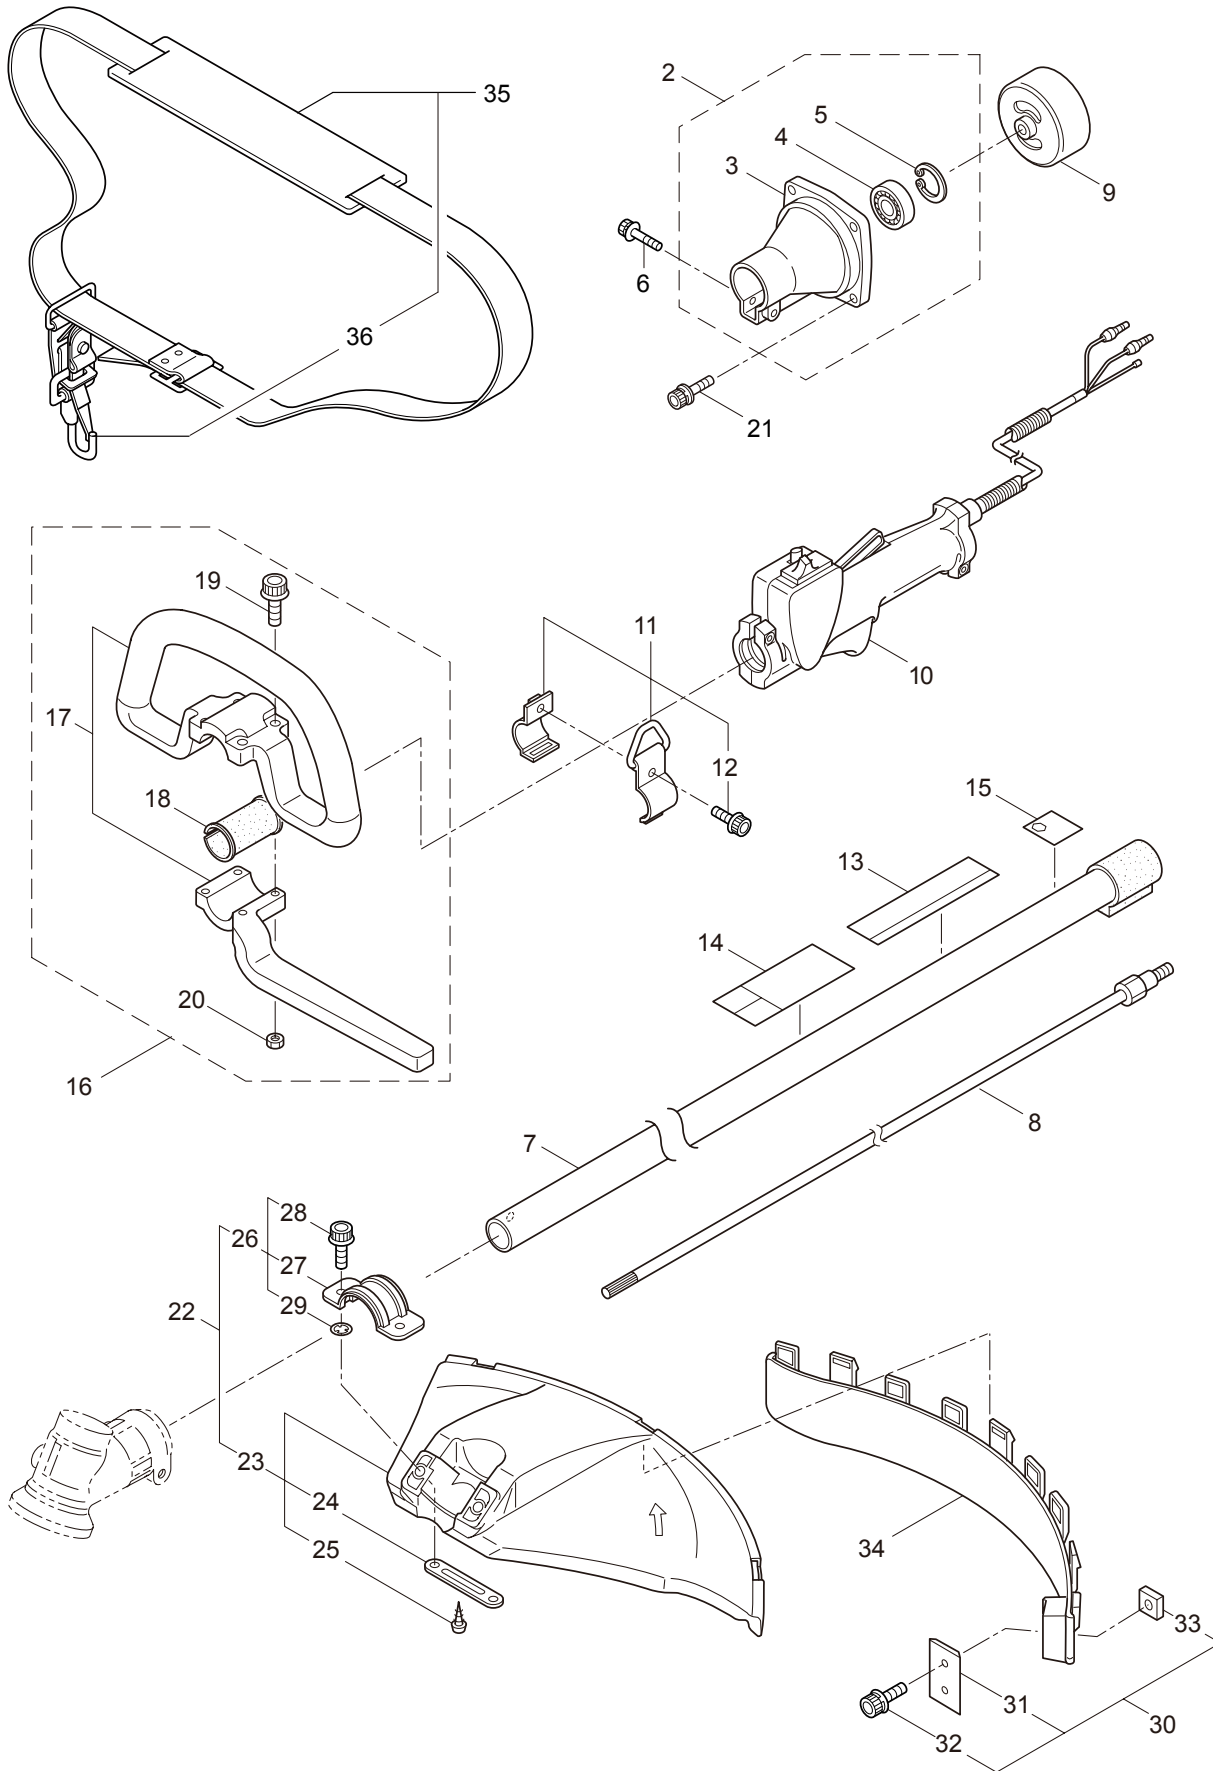

PARTS LIST

1. MX24 MAIN BODY

Ref.No.	Part No.
1-1	363907
1-1	363918
1-2	221473
1-3	221474
1-4	016405
1-5	013825
1-6	261612
1-7	224123
1-8	226399
1-9	229091
1-10	223153
1-11	215533
1-12	261762
1-13	233272
1-14	223188
1-15	228043
1-16	224324
1-17	222520
1-18	213171
1-19	215608
1-20	089846
1-21	261250
1-22	232075
1-23	231232
1-24	227819
1-25	221580
1-26	232076
1-27	227820
1-28	220632
1-29	231704
1-30	231882
1-31	230747
1-32	261250
1-33	228325
1-34	230748
1-35	220533
1-36	231657

2. MX24
GEARCASE

Ref.No.	Part No.
2-1	232070
2-2	226284
2-3	225897
2-4	226285
2-5	227108
2-6	112184
2-7	054676
2-8	225898
2-9	226286
2-10	228477
2-11	140270
2-12	261246
2-13	225891
2-14	225892
2-15	225893
2-16	219087

2. GEARCASE GT-TURBO

Ref. No.	Part No.	Part Name	Q'ty	Remarks
2-1	232926	Gearcase Ass'y	1	Incl.2-17
2-2	232719	Gearcase	1	
2-3	234109	Bolt	1	M8x8
2-4	261246	Cap Screw	1	M5x25
2-5	210560	Bearing	1	#609
2-6	233332	Gear Set	1	
2-7	232724	Bearing	1	#6203 2RS
2-8	012381	Snap Ring	1	#40
2-9	210560	Bearing	1	#609
2-10	140268	Bearing	1	#609Z
2-11	228477	Snap Ring	1	#9
2-12	140270	Snap Ring	1	#24
2-13	232927	Boss Adapter	1	
2-14	232928	Clamping Washer	1	
2-15	210308	Stabilizer	1	
2-16	215610	Bolt	1	M8x22,Counterclockwise
2-17	219087	Cap Screw	1	M5x10

3. MX24 ENGINE

Ref.No.	Part No.
3-1	858978
3-2	266249
3-3	283420
3-4	267290
3-5	263772
3-6	267049
3-7	269826
3-8	281524
3-9	266264
3-10	280409
3-11	282926
3-12	283983
3-13	283984
3-14	280144
3-15	280341
3-16	280488
3-17	261492
3-18	261386
3-19	055185
3-20	261612
3-21	283265
3-22	263789
3-23	281185
3-24	261037
3-25	261576
3-26	267193
3-27	269168
3-28	269169
3-29	269173
3-30	269647
3-31	269175
3-32	261777
3-33	283386
3-34	269831
3-35	280469
3-36	261356
3-37	280470
3-38	267401
3-39	280868
3-40	280869