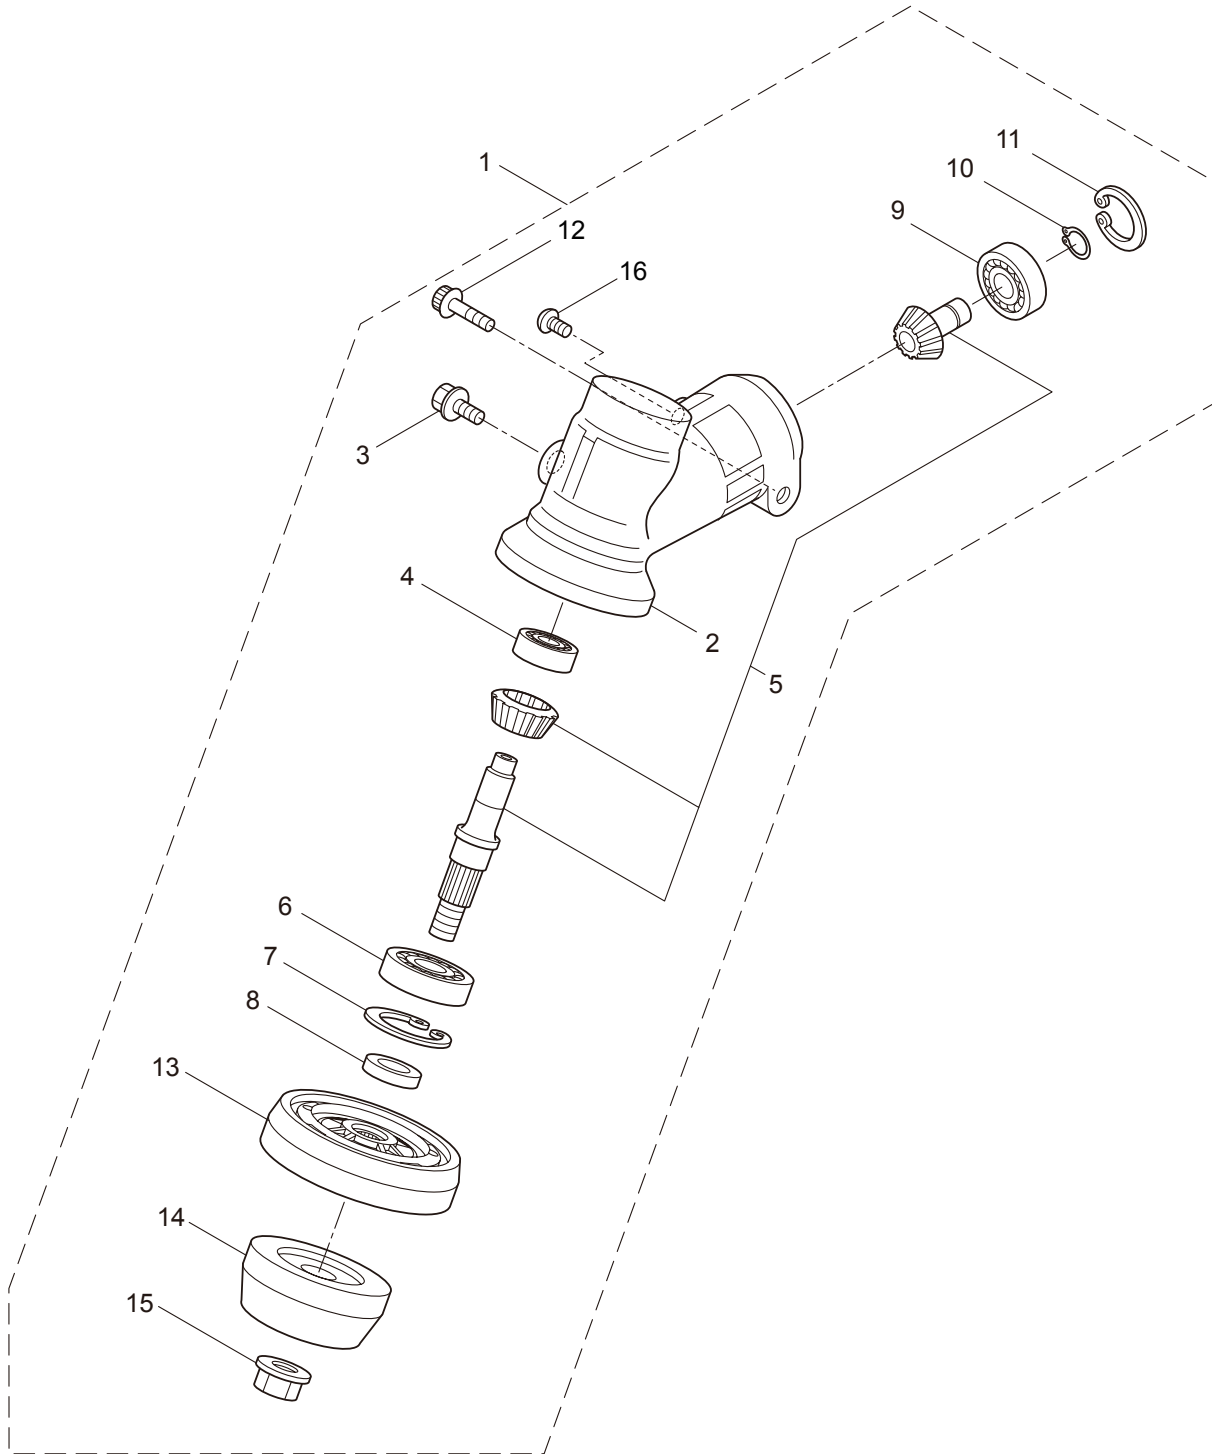

PARTS LIST

1. MX24 MAIN BODY

Ref.No.	Part No.
1-1	363907
1-1	363918
1-2	221473
1-3	221474
1-4	016405
1-5	013825
1-6	261612
1-7	224123
1-8	226399
1-9	229091
1-10	223153
1-11	215533
1-12	261762
1-13	233272
1-14	223188
1-15	228043
1-16	224324
1-17	222520
1-18	213171
1-19	215608
1-20	089846
1-21	261250
1-22	232075
1-23	231232
1-24	227819
1-25	221580
1-26	232076
1-27	227820
1-28	220632
1-29	231704
1-30	231882
1-31	230747
1-32	261250
1-33	228325
1-34	230748
1-35	220533
1-36	231657

2. MX24
GEARCASE

Ref.No.	Part No.
2-1	232070
2-2	226284
2-3	225897
2-4	226285
2-5	227108
2-6	112184
2-7	054676
2-8	225898
2-9	226286
2-10	228477
2-11	140270
2-12	261246
2-13	225891
2-14	225892
2-15	225893
2-16	219087

2. GEARCASE GT-TURBO

Ref. No.	Part No.	Part Name	Q'ty	Remarks
2-1	232926	Gearcase Ass'y	1	Incl.2-17
2-2	232719	Gearcase	1	
2-3	234109	Bolt	1	M8x8
2-4	261246	Cap Screw	1	M5x25
2-5	210560	Bearing	1	#609
2-6	233332	Gear Set	1	
2-7	232724	Bearing	1	#6203 2RS
2-8	012381	Snap Ring	1	#40
2-9	210560	Bearing	1	#609
2-10	140268	Bearing	1	#609Z
2-11	228477	Snap Ring	1	#9
2-12	140270	Snap Ring	1	#24
2-13	232927	Boss Adapter	1	
2-14	232928	Clamping Washer	1	
2-15	210308	Stabilizer	1	
2-16	215610	Bolt	1	M8x22,Counterclockwise
2-17	219087	Cap Screw	1	M5x10

3. MX24 ENGINE

Ref.No.	Part No.
3-1	858978
3-2	266249
3-3	283420
3-4	267290
3-5	263772
3-6	267049
3-7	269826
3-8	281524
3-9	266264
3-10	280409
3-11	282926
3-12	283983
3-13	283984
3-14	280144
3-15	280341
3-16	280488
3-17	261492
3-18	261386
3-19	055185
3-20	261612
3-21	283265
3-22	263789
3-23	281185
3-24	261037
3-25	261576
3-26	267193
3-27	269168
3-28	269169
3-29	269173
3-30	269647
3-31	269175
3-32	261777
3-33	283386
3-34	269831
3-35	280469
3-36	261356
3-37	280470
3-38	267401
3-39	280868
3-40	280869