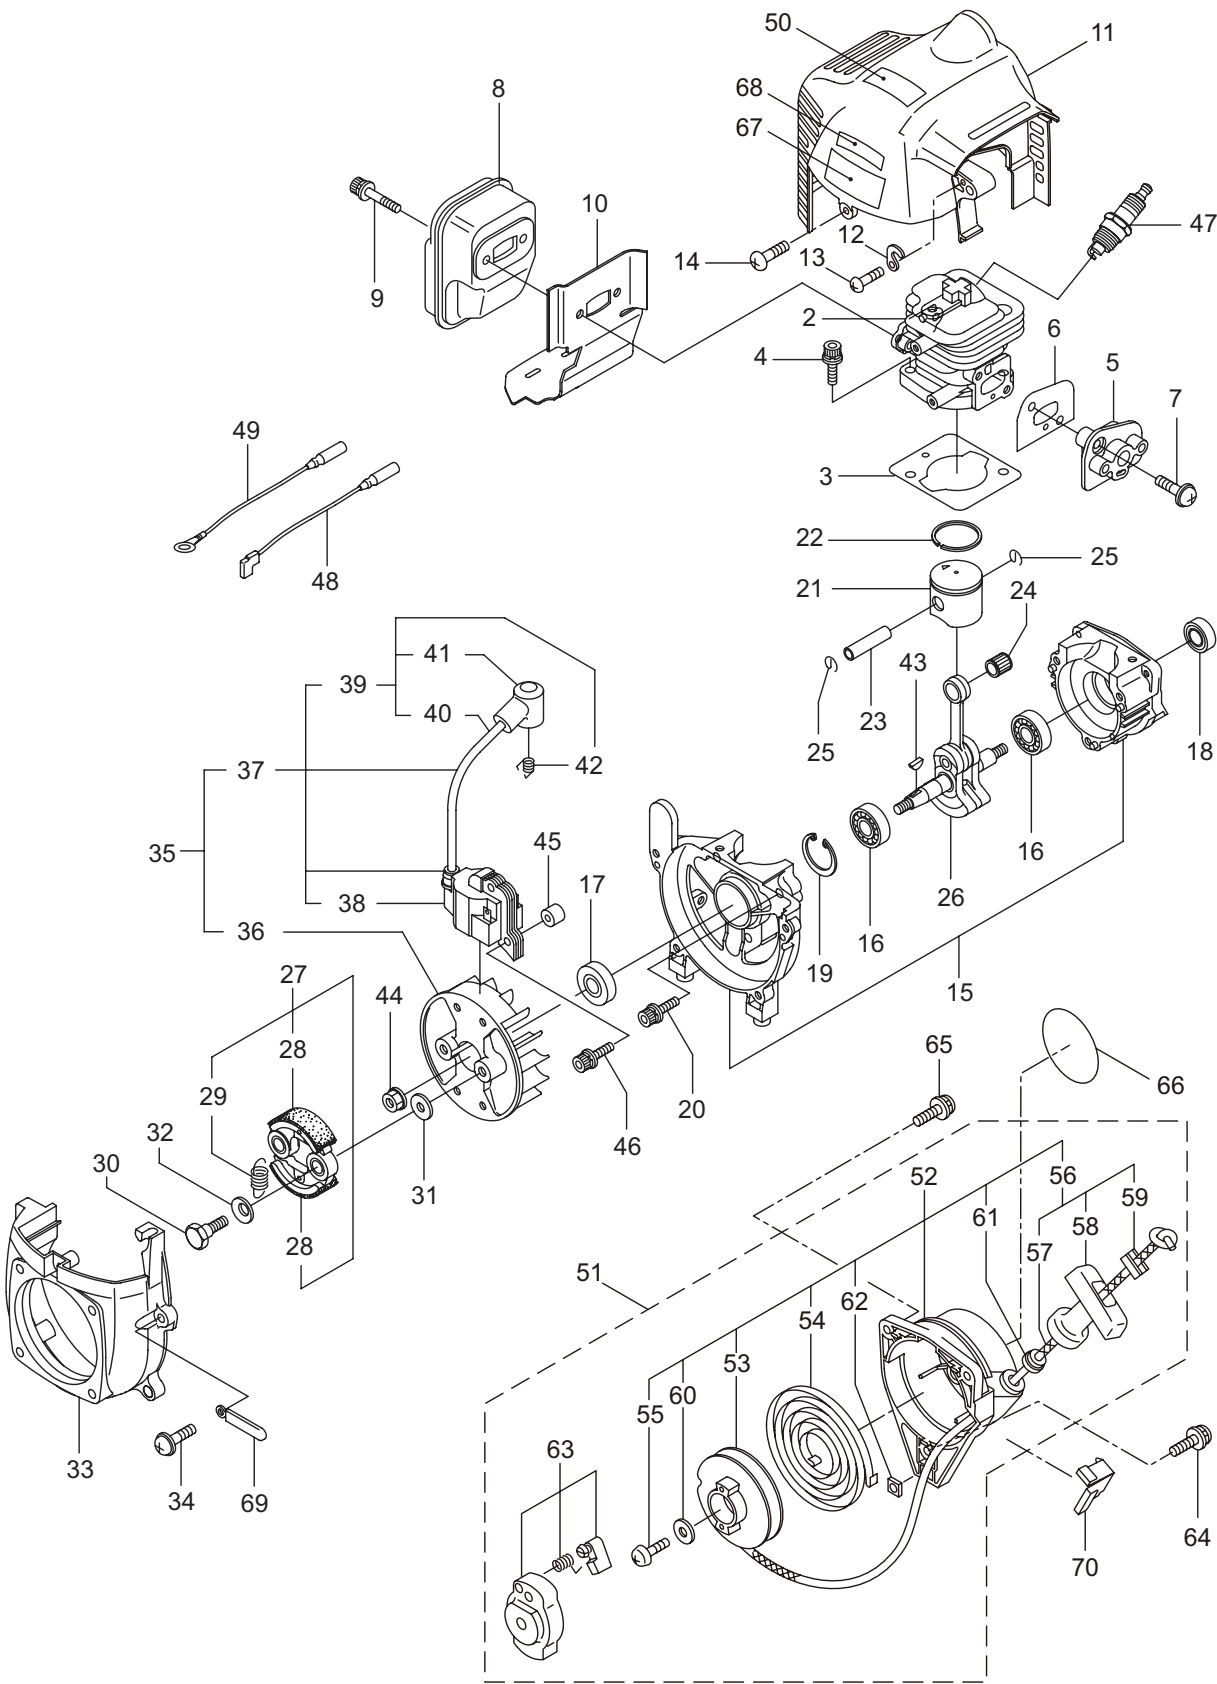

PARTS LIST

1. MX24 MAIN BODY

Ref.No.	Part No.
1-1	363907
1-1	363918
1-2	221473
1-3	221474
1-4	016405
1-5	013825
1-6	261612
1-7	224123
1-8	226399
1-9	229091
1-10	223153
1-11	215533
1-12	261762
1-13	233272
1-14	223188
1-15	228043
1-16	224324
1-17	222520
1-18	213171
1-19	215608
1-20	089846
1-21	261250
1-22	232075
1-23	231232
1-24	227819
1-25	221580
1-26	232076
1-27	227820
1-28	220632
1-29	231704
1-30	231882
1-31	230747
1-32	261250
1-33	228325
1-34	230748
1-35	220533
1-36	231657

2. MX24
GEARCASE

Ref.No.	Part No.
2-1	232070
2-2	226284
2-3	225897
2-4	226285
2-5	227108
2-6	112184
2-7	054676
2-8	225898
2-9	226286
2-10	228477
2-11	140270
2-12	261246
2-13	225891
2-14	225892
2-15	225893
2-16	219087

2. GEARCASE GT-TURBO

Ref. No.	Part No.	Part Name	Q'ty	Remarks
2-1	232926	Gearcase Ass'y	1	Incl.2-17
2-2	232719	Gearcase	1	
2-3	234109	Bolt	1	M8x8
2-4	261246	Cap Screw	1	M5x25
2-5	210560	Bearing	1	#609
2-6	233332	Gear Set	1	
2-7	232724	Bearing	1	#6203 2RS
2-8	012381	Snap Ring	1	#40
2-9	210560	Bearing	1	#609
2-10	140268	Bearing	1	#609Z
2-11	228477	Snap Ring	1	#9
2-12	140270	Snap Ring	1	#24
2-13	232927	Boss Adapter	1	
2-14	232928	Clamping Washer	1	
2-15	210308	Stabilizer	1	
2-16	215610	Bolt	1	M8x22,Counterclockwise
2-17	219087	Cap Screw	1	M5x10

3. MX24 ENGINE

Ref.No.	Part No.
3-1	858978
3-2	266249
3-3	283420
3-4	267290
3-5	263772
3-6	267049
3-7	269826
3-8	281524
3-9	266264
3-10	280409
3-11	282926
3-12	283983
3-13	283984
3-14	280144
3-15	280341
3-16	280488
3-17	261492
3-18	261386
3-19	055185
3-20	261612
3-21	283265
3-22	263789
3-23	281185
3-24	261037
3-25	261576
3-26	267193
3-27	269168
3-28	269169
3-29	269173
3-30	269647
3-31	269175
3-32	261777
3-33	283386
3-34	269831
3-35	280469
3-36	261356
3-37	280470
3-38	267401
3-39	280868
3-40	280869